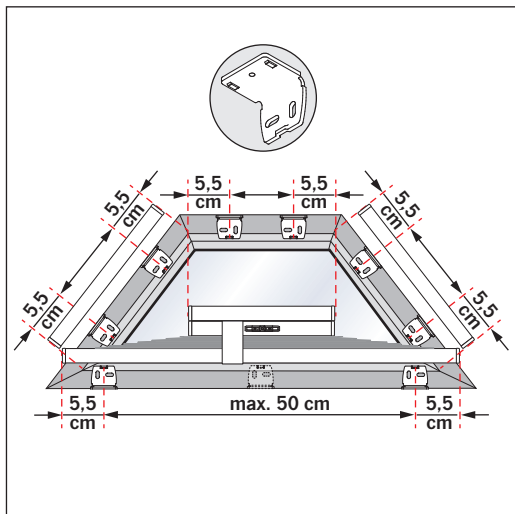

Falzmontage  
Top fixing  
Montaż w świetle szyby  
Монтаж в проем

2,2 mm Ø 2,0 mm Ø 1,5 mm Ø

Winkelmontage  
Face fixing  
Montaż frontalny (nawierzchniowy)  
Монтаж на проем

**Demontage • Disassembly • Demontaž • Демонтаж**