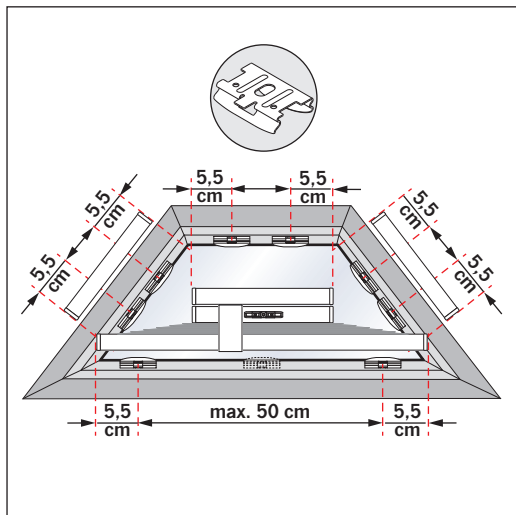

Falzmontage  
Top fixing  
Montaż w świetle szyby  
Монтаж в проем

2,2 mm Ø 2,0 mm Ø 1,5 mm Ø

Winkelmontage  
Face fixing  
Montaż frontalny (nawierzchniowy)  
Монтаж на проем

**Demontage • Disassembly • Demontaž • Демонтаж**