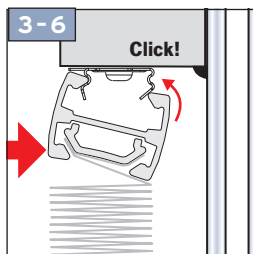

Falzmontage  
Top fixing  
Montaż w świetle szyby  
Монтаж в проем

2,2 mm Ø 2,0 mm Ø 1,5 mm Ø

Winkelmontage  
Face fixing  
Montaż frontalny (nawierzchniowy)  
Монтаж на проем

**Demontage • Disassembly • Demontaž • Демонтаж**