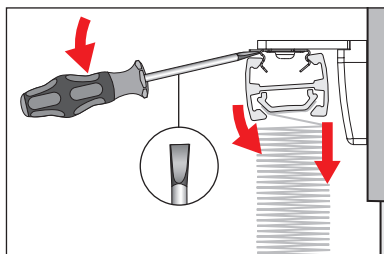

Falzmontage  
Top fixing  
Montaż w świetle szyby  
Монтаж в проем

2,2 mm Ø 2,0 mm Ø 1,5 mm Ø

Winkelmontage  
Face fixing  
Montaż frontalny (nawierzchniowy)  
Монтаж на проем

**Demontage • Disassembly • Demontaž • Демонтаж**

Falzmontage • Top fixing • Montaż w świetle szyby • Монтаж в проем

Winkelmontage • Face fixing • Montaż frontalny (nawierzchniowy) • Монтаж на проем

**Option • Опция • Вариант**