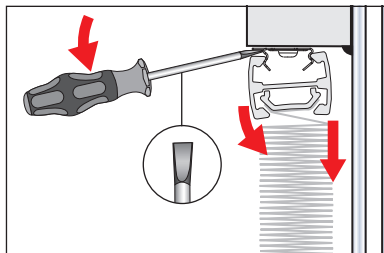

Falzmontage  
Top fixing  
Montaż w świetle szyby  
Монтаж в проем

2,2 mm Ø 2,0 mm Ø 1,5 mm Ø

Winkelmontage  
Face fixing  
Montaż frontalny (nawierzchniowy)  
Монтаж на проем

**Demontage • Disassembly • Demontaž • Демонтаж**

Falzmontage • Top fixing • Montaż w świetle szyby • Монтаж в проем

Winkelmontage • Face fixing • Montaż frontalny (nawierzchniowy) • Монтаж на проем

**Option • Опция • Вариант**