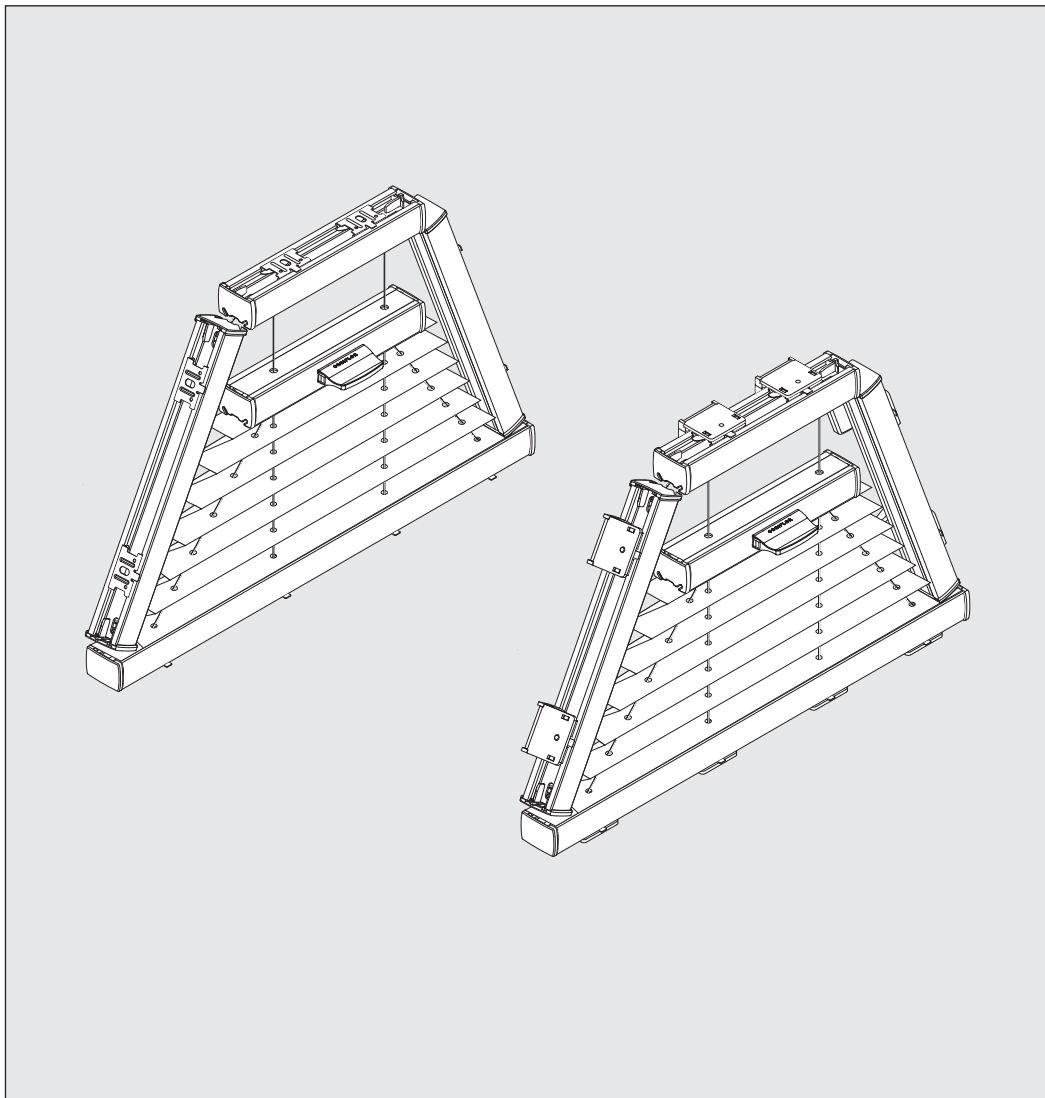

VS7, VS8

Wichtig! Bitte mit der Pflegeanleitung aufbewahren! • Important! Please keep together with care instructions!
Ważne! Proszę przechowywać z instrukcją pielęgnacji! • Внимание! Хранить вместе с инструкцией по эксплуатации!