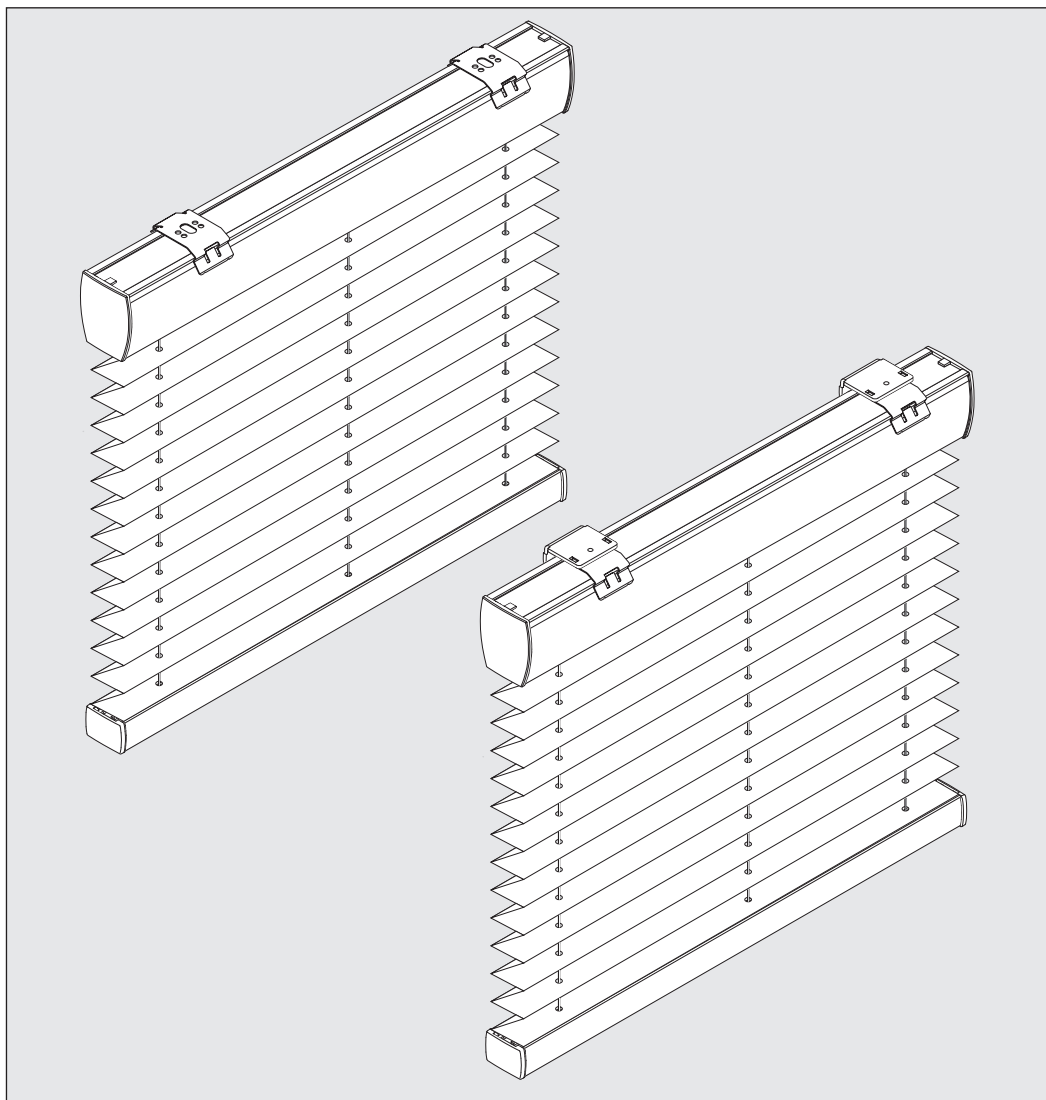

FE, FE A, FE Homematic IP

Wichtig! Bitte mit der Pflegeanleitung aufbewahren! • Important! Please keep together with care instructions!
Ważne! Proszę przechowywać z instrukcją pielęgnacji! • Внимание! Хранить вместе с инструкцией по эксплуатации!