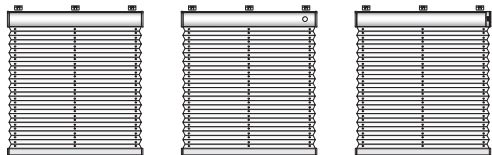

FE, FE A, FE Homematic IP

Wichtig! Bitte mit der Pflegeanleitung aufbewahren! • Important! Please keep together with care instructions!
Ważne! Proszę przechowywać z instrukcją pielęgnacji! • Внимание! Хранить вместе с инструкцией по эксплуатации!