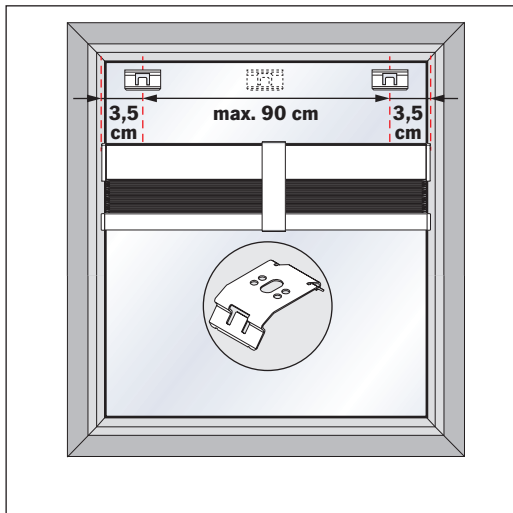

Falzmontage
Top fixing
Montaż w świetle szyby
Монтаж в проем

2,2 mm Ø 2,0 mm Ø 1,5 mm Ø

Demontage
Disassembly
Демонтаж

Winkelmontage
Face fixing
Montaż frontalny (nawierzchniowy)
Монтаж на проем

Demontage
Disassembly
Demontaż
Демонтаж