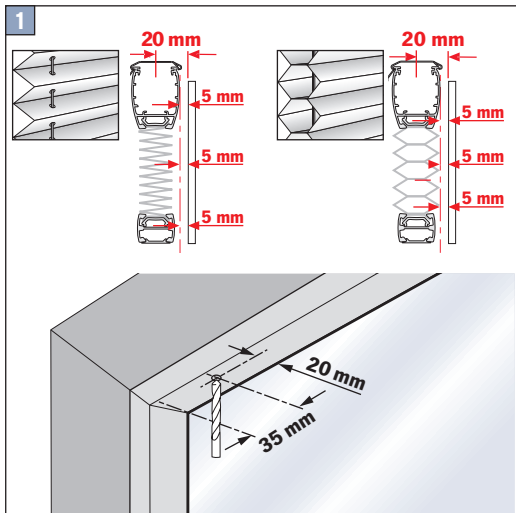

Falzmontage
Top fixing
Montaż w świetle szyby
Монтаж в проем

2,2 mm Ø 2,0 mm Ø 1,5 mm Ø

Demontage
Disassembly
Демонтаж

Winkelmontage
Face fixing
Montaż frontalny (nawierzchniowy)
Монтаж на проем

Demontage
Disassembly
Demontaż
Демонтаж