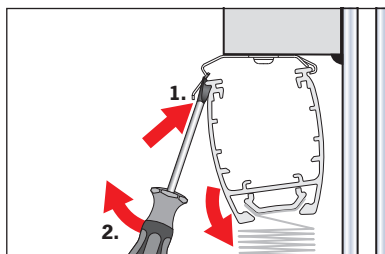

Falzmontage
Top fixing
Montaż w świetle szyby
Монтаж в проем

2,2 mm Ø 2,0 mm Ø 1,5 mm Ø

Demontage
Disassembly
Демонтаж

Winkelmontage
Face fixing
Montaż frontalny (nawierzchniowy)
Монтаж на проем

Demontage
Disassembly
Demontaż
Демонтаж