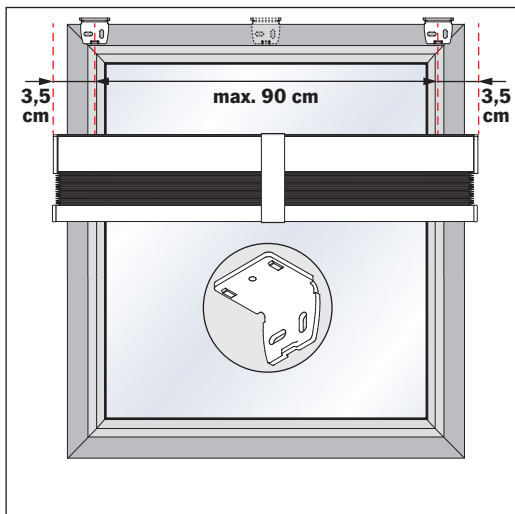

Falzmontage
Top fixing
Montaż w świetle szyby
Монтаж в проем

2,2 mm Ø 2,0 mm Ø 1,5 mm Ø

Demontage
Disassembly
Демонтаж

Winkelmontage
Face fixing
Montaż frontalny (nawierzchniowy)
Монтаж на проем

Demontage
Disassembly
Demontaż
Демонтаж