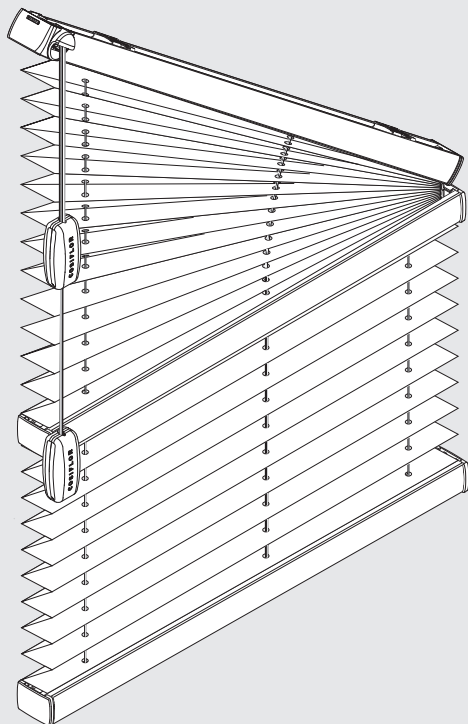

F Slope 1, F Slope 2

Child Safety

Wichtig! Bitte mit der Pflegeanleitung aufbewahren! • Important! Please keep together with care instructions!
Ważne! Proszę przechowywać z instrukcją pielęgnacji! • Внимание! Хранить вместе с инструкцией по эксплуатации!

Falzmontage
Top fixing
Montaż w świetle szyby
Монтаж в проем

Clip mit Ausgleichskeil • Clip with adapter
Wieszak klip z adapterem • Держатель клипса с адаптером

Demontage
Disassembly
Demontaż
Демонтаж

Winkelmontage
Face fixing
Montaż frontalny (nawierzchniowy)
Монтаж на проем