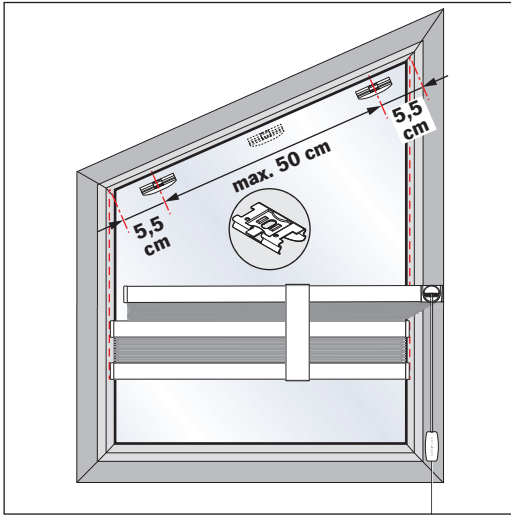

F Slope 1, F Slope 2

Child Safety

Wichtig! Bitte mit der Pflegeanleitung aufbewahren! • Important! Please keep together with care instructions!
Ważne! Proszę przechowywać z instrukcją pielęgnacji! • Внимание! Хранить вместе с инструкцией по эксплуатации!

Falzmontage
Top fixing
Montaż w świetle szyby
Монтаж в проем

Clip mit Ausgleichskeil • Clip with adapter
Wieszak klip z adapterem • Держатель клипса с адаптером

Demontage
Disassembly
Demontaż
Демонтаж

Winkelmontage
Face fixing
Montaż frontalny (nawierzchniowy)
Монтаж на проем