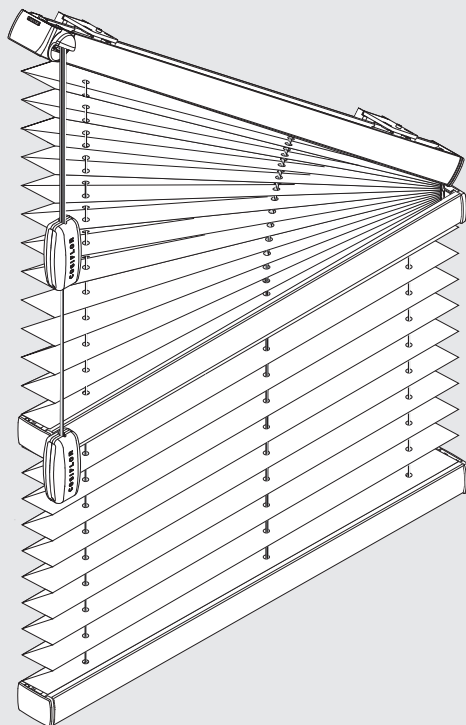

F Slope 1, F Slope 2

Child Safety

Wichtig! Bitte mit der Pflegeanleitung aufbewahren! • Important! Please keep together with care instructions!
Ważne! Proszę przechowywać z instrukcją pielęgnacji! • Внимание! Хранить вместе с инструкцией по эксплуатации!

Falzmontage
Top fixing
Montaż w świetle szyby
Монтаж в проем

Clip mit Ausgleichskeil • Clip with adapter
Wieszak klip z adapterem • Держатель клипса с адаптером

Demontage
Disassembly
Demontaż
Демонтаж

Winkelmontage
Face fixing
Montaż frontalny (nawierzchniowy)
Монтаж на проем