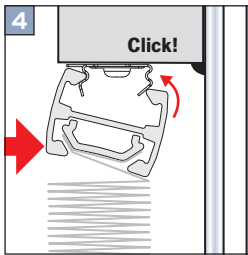

F Slope 1, F Slope 2

Child Safety

Wichtig! Bitte mit der Pflegeanleitung aufbewahren! • Important! Please keep together with care instructions!
Ważne! Proszę przechowywać z instrukcją pielęgnacji! • Внимание! Хранить вместе с инструкцией по эксплуатации!

Falzmontage
Top fixing
Montaż w świetle szyby
Монтаж в проем

Clip mit Ausgleichskeil • Clip with adapter
Wieszak klip z adapterem • Держатель клипса с адаптером

Demontage
Disassembly
Demontaż
Демонтаж

Winkelmontage
Face fixing
Montaż frontalny (nawierzchniowy)
Монтаж на проем