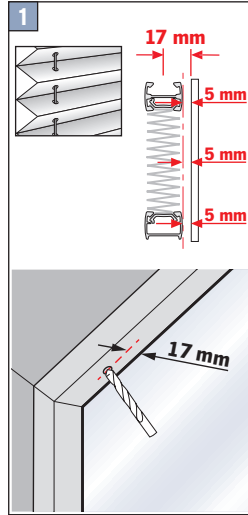

F Slope 1, F Slope 2

Child Safety

Wichtig! Bitte mit der Pflegeanleitung aufbewahren! • Important! Please keep together with care instructions!
Ważne! Proszę przechowywać z instrukcją pielęgnacji! • Внимание! Хранить вместе с инструкцией по эксплуатации!

Falzmontage
Top fixing
Montaż w świetle szyby
Монтаж в проем

Clip mit Ausgleichskeil • Clip with adapter
Wieszak klip z adapterem • Держатель клипса с адаптером

Demontage
Disassembly
Demontaż
Демонтаж

Winkelmontage
Face fixing
Montaż frontalny (nawierzchniowy)
Монтаж на проем