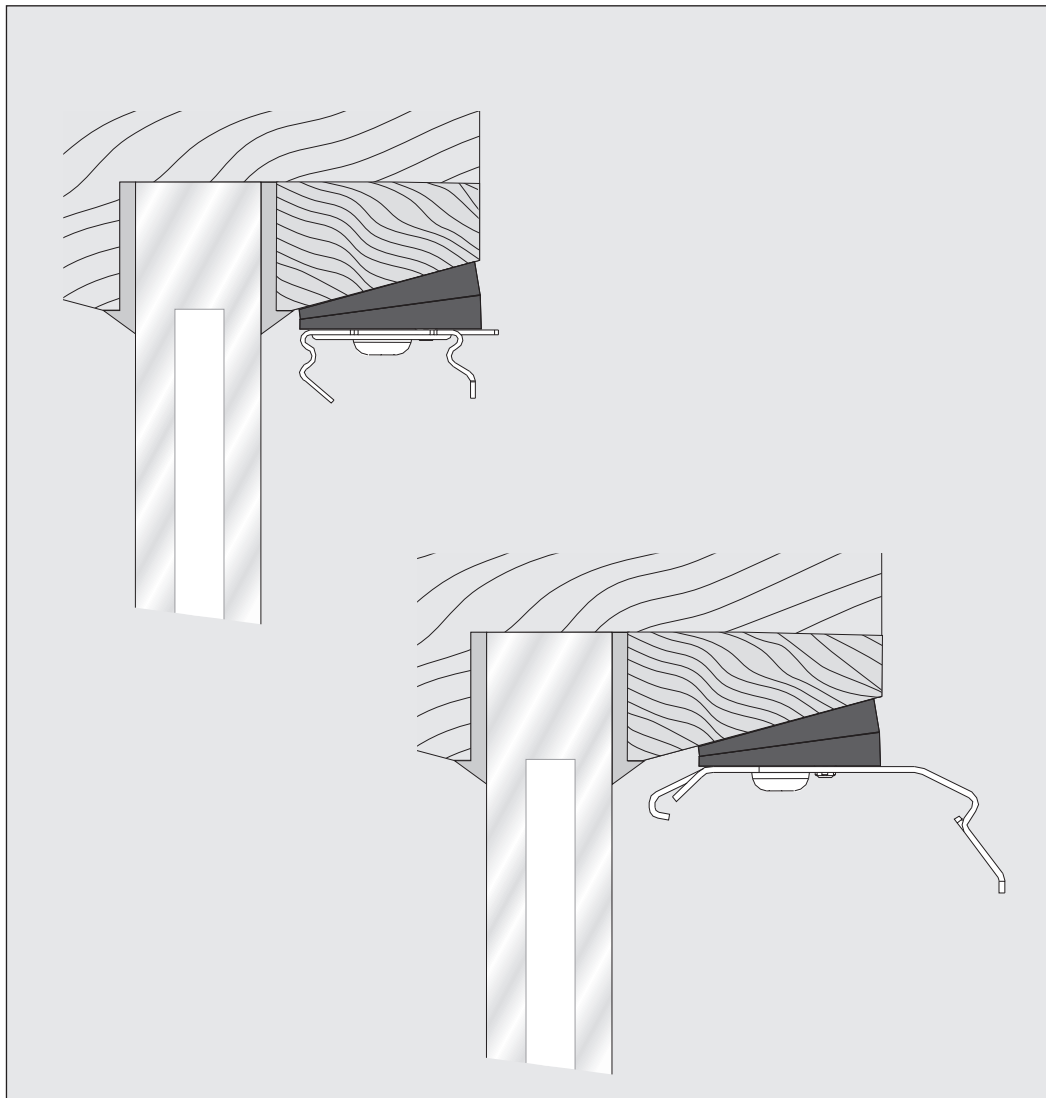

F/VS

Clip-Montage mit Ausgleichskeil

Clipinstallation with adapter

Montaż z klinem poziomującym

Монтаж с компенсирующим клином

Wichtig! Bitte mit der Pflegeanleitung aufbewahren! • Important! Please keep together with care instructions!
Ważne! Proszę przechowywać z instrukcją pielęgnacji! • Внимание! Хранить вместе с инструкцией по эксплуатации!

Clip Standard mit Ausgleichskeil
 Clip standard with adapter
 Wieszak klip standard z adapterem
 Держатель клипса Standard с адаптером

F4/EL/K Clip mit Ausgleichskeil
 F4/EL/K clip with adapter
 F4/EL/K Wieszak klip z adapterem
 F4/EL/K Держатель клипса с адаптером